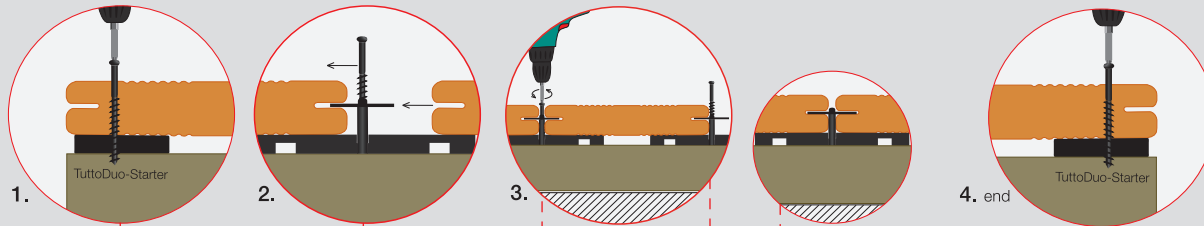

# TuttoDuo-Connector

50 x   
connecting wood

Art.-Nr. 7020050 \*1 + 7020055 \*1 | Art.-Nr. 7020050M \*2 + 7020055M \*2

Made in Germany

TuttoDuo-Starter  
Art.-Nr. 7020055S

**BRAUN**  **WÜRFELE**  
www.braun-wuerfele.de  
info@braun-wuerfele.de