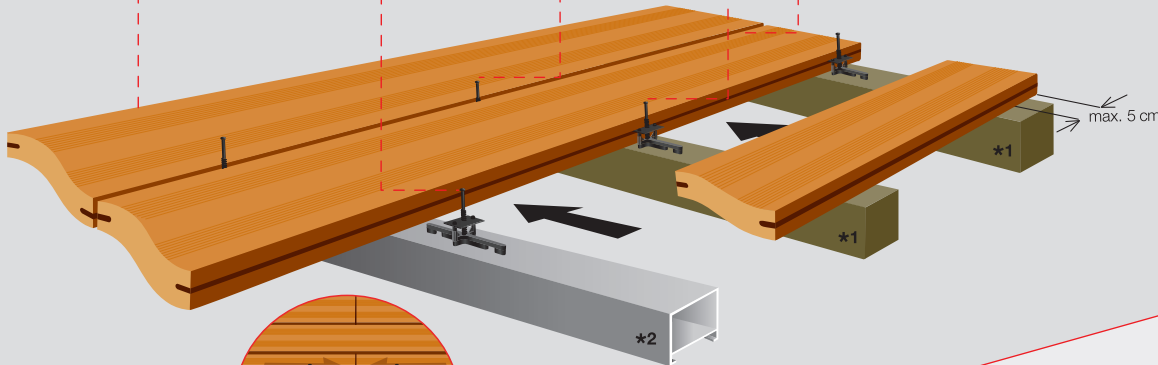

# TuttoDuo-Connector

50 x   
connecting wood

Art.-Nr. 7020050 \*1 + 7020055 \*1 | Art.-Nr. 7020050M \*2 + 7020055M \*2

Made in Germany

TuttoDuo-Starter  
Art.-Nr. 7020055S

**BRAUN**  **WÜRFELE**  
www.braun-wuerfele.de  
info@braun-wuerfele.de